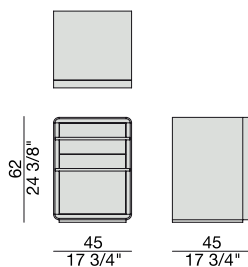

AURA COMODINO

Marelli & Molteni

2015

Comodino in legno e maniglie rivestite in pelle.

Night table with wooden frame and handles covered in leather.

Kleine Kommode aus Holz mit Ledergriffen.

Table de nuit en bois avec poignées en cuir.

Mesa de noche con tiradores revestidos en piel.